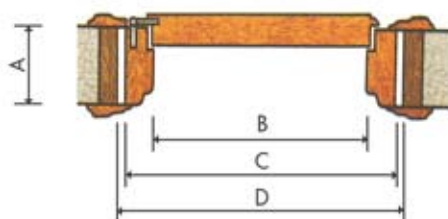

## Scorrevole esterno muro

Lato principale  
SCORREVOLE SINISTRA

Lato principale  
SCORREVOLE DESTRA

Lato principale  
SCORREVOLE A DOPPIO BATTENTE

## Libro simmetriche

PIEGHEVOLE LIBRO SPINGERE SINISTRA

PIEGHEVOLE LIBRO SPINGERE DESTRA

# MISURE STANDARD

<b>A</b>	Misure standard degli stipidi di passaggio con incastri atti a ricevere i coprifili telescopici per raggiungere le misure intermedie:	cm. 8 - 10 - 12
<b>B</b>	Larghezza luce netta	cm. 60 - 65 - 70 - 80 - 90
<b>B'</b>	Larghezza luce netta	cm. 124 - 134 - 144 - 164
<b>C</b>	Larghezza esterno stipide	cm. 68 - 73 - 78 - 88 - 98
<b>C'</b>	Larghezza esterno stipide	cm. 132 - 142 - 152 - 172
<b>D</b>	Larghezza falso stipide	cm. 70 - 75 - 80 - 90 - 100
<b>D'</b>	Larghezza falso stipide	cm. 134 - 144 - 154 - 174
<b>E</b>	Altezza luce netta	cm. 210
<b>F</b>	Altezza esterno stipide	cm. 214
<b>G</b>	Altezza falso stipide	cm. 215