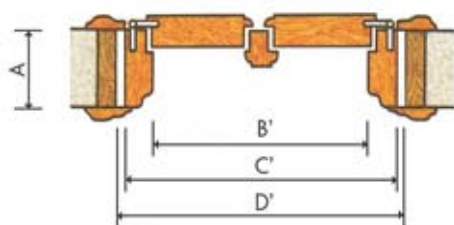

## Scorrevole esterno muro

Lato principale  
SCORREVOLE SINISTRA

Lato principale  
SCORREVOLE DESTRA

Lato principale  
SCORREVOLE A DOPPIO BATTENTE

## Libro simmetriche

PIEGHEVOLE LIBRO SPINGERE SINISTRA

PIEGHEVOLE LIBRO SPINGERE DESTRA

# MISURE STANDARD

<b>A</b>	Misure standard degli stipidi di passaggio con incastri atti a ricevere i coprifili telescopici per raggiungere le misure intermedie:	cm. 8 - 10 - 12
<b>B</b>	Larghezza luce netta	cm. 60 - 65 - 70 - 80 - 90
<b>B'</b>	Larghezza luce netta	cm. 124 - 134 - 144 - 164
<b>C</b>	Larghezza esterno stipide	cm. 68 - 73 - 78 - 88 - 98
<b>C'</b>	Larghezza esterno stipide	cm. 132 - 142 - 152 - 172
<b>D</b>	Larghezza falso stipide	cm. 70 - 75 - 80 - 90 - 100
<b>D'</b>	Larghezza falso stipide	cm. 134 - 144 - 154 - 174
<b>E</b>	Altezza luce netta	cm. 210
<b>F</b>	Altezza esterno stipide	cm. 214
<b>G</b>	Altezza falso stipide	cm. 215