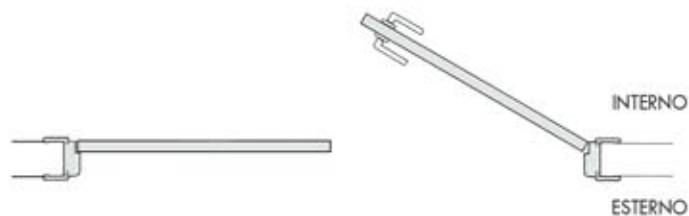

DOPPIO BATTENTE SPINGERE A DESTRA