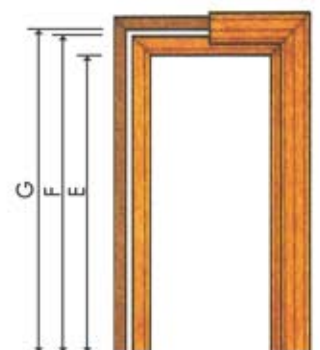

## Scorrevole interno muro

SCORREVOLE SINISTRA

SCORREVOLE DESTRA

SCORREVOLE DOPPIO BATTENTE

## Scorrevole esterno muro

Lato principale  
SCORREVOLE SINISTRA

Lato principale  
SCORREVOLE DESTRA

Lato principale  
SCORREVOLE A DOPPIO BATTENTE

## Libro simmetriche

PIEGHEVOLE LIBRO SPINGERE SINISTRA

PIEGHEVOLE LIBRO SPINGERE DESTRA

# MISURE STANDARD

<b>A</b>	Misure standard degli stipidi di passaggio con incastri atti a ricevere i coprifili telescopici per raggiungere le misure intermedie:	cm. 8 - 10 - 12
<b>B</b>	Larghezza luce netta	cm. 60 - 65 - 70 - 80 - 90
<b>B'</b>	Larghezza luce netta	cm. 124 - 134 - 144 - 164
<b>C</b>	Larghezza esterno stipide	cm. 68 - 73 - 78 - 88 - 98
<b>C'</b>	Larghezza esterno stipide	cm. 132 - 142 - 152 - 172
<b>D</b>	Larghezza falso stipide	cm. 70 - 75 - 80 - 90 - 100
<b>D'</b>	Larghezza falso stipide	cm. 134 - 144 - 154 - 174
<b>E</b>	Altezza luce netta	cm. 210
<b>F</b>	Altezza esterno stipide	cm. 214
<b>G</b>	Altezza falso stipide	cm. 215